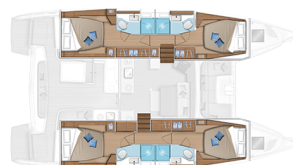

LAGOON 46

White Pearl (2022)

Katamarán Lagoon 46 White Pearl, rok spuštění na vodu 2022

kotví v marině Skradin - ACI Marina, Šibenický region

(Chorvatsko), Chorvatsko. Počet kajut: 4 + 2 , může ubytovat

celkem: 8 + 2 + 2 a má toalet: 4 + 1 . Povlečení a kuchyňské

vybavení jsou zahrnuty v ceně.

YACHT SPECIFICATIONS

Marína	Jachta ID	Značky
Skradin - ACI Marina, Chorvatsko	13546	Lagoon
Název jachty	Rok výroby	Délka
White Pearl	2022	46 ft
Kabiny	Lůžka	Maximální počet osob
4 + 2	8 + 2 + 2	12
WC	Motor	Palivová nádrž
4 + 1	2 x 0 HP	0 l