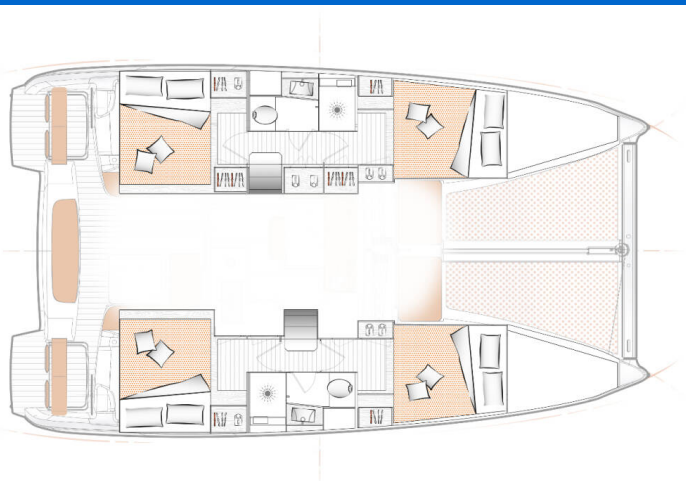

EXCESS 11

Savage (2025)

Katamarán **Excess 11 Savage**, rok spuštění na vodu **2025** kotví v marině **Palma de Mallorca, La Lonja, Baleáry (Španělsko), Španělsko**. Počet kajut: **4**, může ubytovat celkem: **8 + 2** a má toalet: **2**. Povlečení a kuchyňské vybavení jsou zahrnuty v ceně.

YACHT SPECIFICATIONS

Marína Palma de Mallorca, La Lonja, Španělsko	Jachta ID 13522	Značka Excess
Název jachty Savage	Rok výroby 2025	Délka 37 ft
Kabiny 4	Lůžka 8 + 2	Maximální počet osob 10
WC 2	Motor 1 x 58 HP	Palivová nádrž 400 l