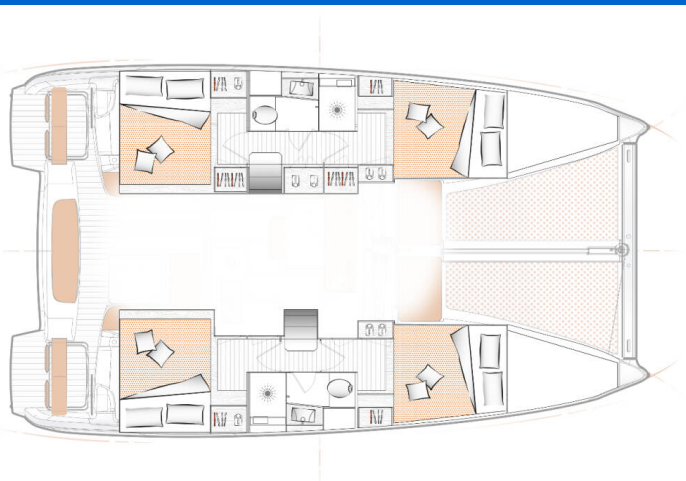

EXCESS 11

Ez Ukutu (2024)

Katamarán Excess 11 Ez Ukutu, rok spuštění na vodu 2024

kotví v marině **Palma de Mallorca, La Lonja, Baleáry**

(Španělsko), Španělsko. Počet kajut: **4**, může ubytovat

celkem: **8** a má toalet: **2**. Povlečení a kuchyňské vybavení jsou zahrnuty v ceně.

YACHT SPECIFICATIONS

Marína Palma de Mallorca, La Lonja, Španělsko	Jachta ID 13521	Značka Excess
Název jachty Ez Ukutu	Rok výroby 2024	Délka 37 ft
Kabiny 4	Lůžka 8	Maximální počet osob 12
WC 2	Motor 1 x 58 HP	Palivová nádrž 400 l