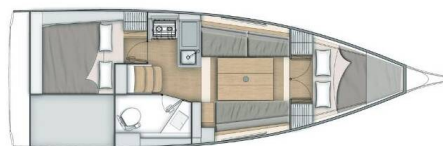

OCEANIS 30.1

Tempus II (2021)

Plachetnice Oceanis 30.1 Tempus II, rok spuštění na vodu 2021 kotví v marině **Port Olímpic de Barcelona, Katalánsko (Španělsko), Španělsko**. Počet kajut: **2**, může ubytovat celkem: **4** a má toalet: **1**. Povlečení a kuchyňské vybavení jsou zahrnuty v ceně.

YACHT SPECIFICATIONS

Marína	Jachta ID	Značka
Port Olímpic de Barcelona, Španělsko	13516	Beneteau
Název jachty	Rok výroby	Délka
Tempus II	2021	31 ft
Kabiny	Lůžka	Maximální počet osob
2	4	8
WC	Motor	Palivová nádrž
1	1 x 19 HP	130 l