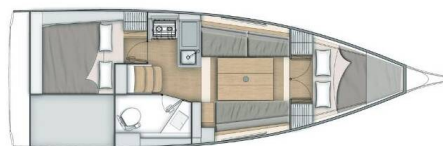

OCEANIS 30.1

Reef (2021)

Plachetnice Oceanis 30.1 Reef, rok spuštění na vodu **2021**
kotví v marině **Palma de Mallorca, Marina Cuarentena, Baleáry (Španělsko), Španělsko**. Počet kajut: **2**, může ubytovat celkem: **4** a má toalet: **1**. Povlečení a kuchyňské vybavení jsou zahrnuty v ceně.