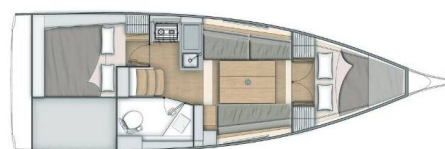

OCEANIS 30.1

Reef (2021)

Plachetnice Oceanis 30.1 Reef, rok spuštění na vodu 2021

kotví v marině **Palma de Mallorca, La Lonja, Baleáry**

(**Španělsko**), **Španělsko** . Počet kajut: **2** , může ubytovat

celkem: **4** a má toalet: **1** . Povlečení a kuchyňské vybavení jsou zahrnuty v ceně.

YACHT SPECIFICATIONS

Marína Palma de Mallorca, La Lonja, Španělsko	Jachta ID 13515	Značky Beneteau
Název jachty Reef	Rok výroby 2021	Délka 31 ft
Kabiny 2	Lůžka 4	Maximální počet osob 6
WC 1	Motor 1 x 15 HP	Palivová nádrž 130 l