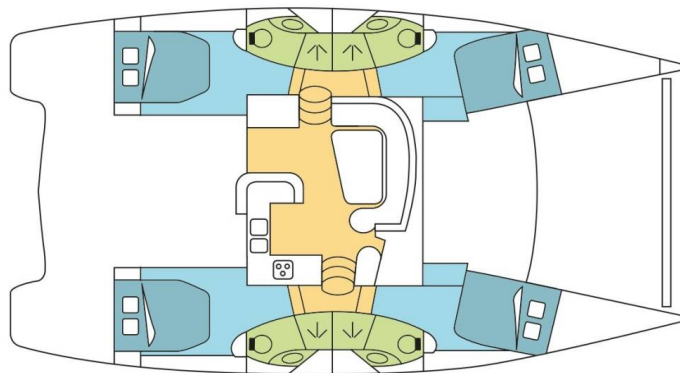

LEOPARD 46

Marine Venus (2010)

Katamarán **Leopard 46 Marine Venus**, rok spuštění na vodu **2010** kotví v marině **St. Vincent & Grenadines, Blue Lagoon Marina, Svatý Vincenc (Karibské Nizozemsko), Karibské Nizozemsko**. Počet kajut: **4**, může ubytovat celkem: **6** a má toalet: **4**. Povlečení a kuchyňské vybavení jsou zahrnuty v ceně.

YACHT SPECIFICATIONS

Marína	Jachta ID	Značky
St. Vincent & Grenadines, Blue Lagoon Marina, Karibské Nizozemsko	13511	Leopard
Název jachty	Rok výroby	Délka
Marine Venus	2010	65 ft
Kabiny	Lůžka	Maximální počet osob
4	6	6
WC	Motor	Palivová nádrž
4	2 x 0 HP	700 l