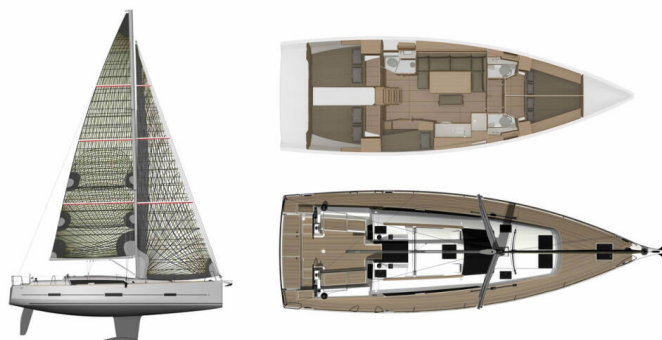

# DUFOUR 460 GL

Mega (2019)

Plachetnice Dufour 460 GL Mega, rok spuštění na vodu 2019 kotví v marině **Marina, Luka Marina (poblíž Trogiru), Splitský region (Chorvatsko), Chorvatsko**. Počet kajut: **5**, může ubytovat celkem: **10 + 2** a má toalet: **3**. Povlečení a kuchyňské vybavení jsou zahrnuty v ceně.