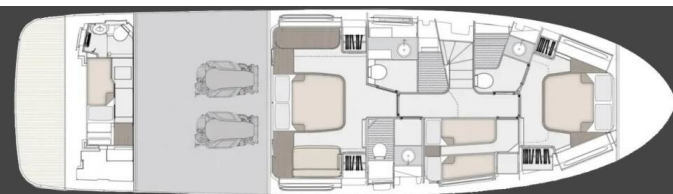

AZIMUT MAGELLANO 60

Amparito XIII (2025)

Motorová jachta Azimut Magellano 60 Amparito XIII, rok spuštění na vodu 2025 kotví v maríně **Split – Marina Lav, Splitský region (Chorvatsko), Chorvatsko**. Počet kajut: **3 + 1**, může ubytovat celkem: **6 + 1** a má toalet: **4**. Povlečení a kuchyňské vybavení jsou zahrnuté v ceně.

YACHT SPECIFICATIONS

Marína
Split – Marina Lav, Chorvatsko

Jachta ID
13501

Značky
Azimut / Benetti Yachts

Název jachty
Amparito XIII

Rok výroby
2025

Délka
61 ft

Kabiny
3 + 1