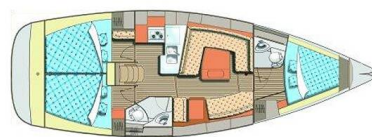

YACHT SPECIFICATIONS

Marína Kos, Kos Marina, Řecko	Jachta ID 135	Značky Elan Marine
Název jachty Artemis	Rok výroby 2011	Délka 38 ft
Kabiny 3	Lůžka 6 + 2	Maximální počet osob 8
WC 2	Motor 1 x 28 HP	Palivová nádrž 180 l