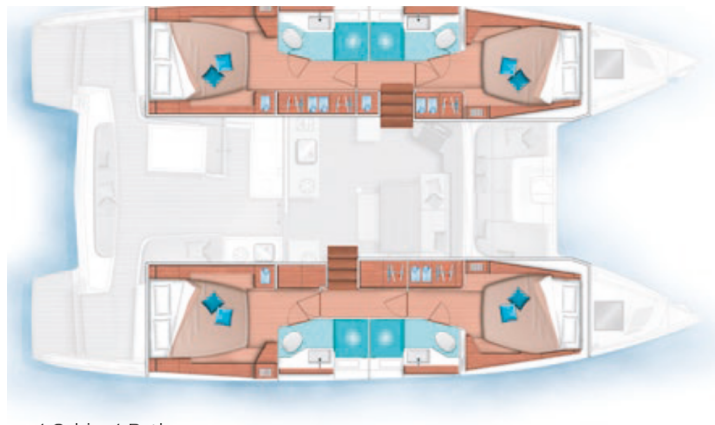

LAGOON 46

Shamwari (2020)

Katamarán Lagoon 46 Shamwari, rok spuštění na vodu **2020** kotví v maríně **St. Vincent & Grenadines, Blue Lagoon Marina, Svatý Vincenc (Karibské Nizozemsko), Karibské Nizozemsko**. Počet kajut: **4**, může ubytovat celkem: **8** a má toalet: **4**. Povlečení a kuchyňské vybavení jsou zahrnuty v ceně.

YACHT SPECIFICATIONS

Marína St. Vincent & Grenadines, Blue Lagoon Marina, Karibské Nizozemsko	Jachta ID 13497	Značka Lagoon
Název jachty Shamwari	Rok výroby 2020	Délka 46 ft
Kabiny 4	Lůžka 8	
WC 4	Motor 2 x 0 HP	Palivová nádrž 1044 l