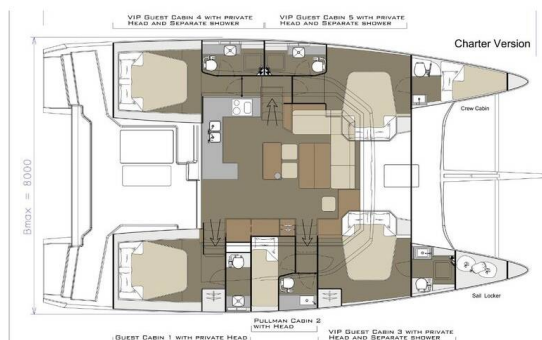

# DUFOUR 48 CATAMARAN

Make Me Yours (2019)

Katamarán Dufour 48 Catamaran Make Me Yours, rok spuštění na vodu 2019 kotví v marině Trogir, Marina Trogir (ex.SCT), Splitský region (Chorvatsko), Chorvatsko. Počet kajut: 5 + 1, může ubytovat celkem: 10 + 2 + 1 a má toalet: 6 . Povlečení a kuchyňské vybavení jsou zahrnuty v ceně.