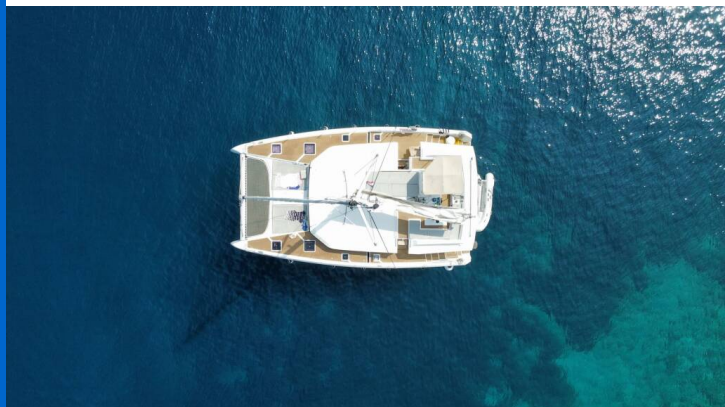

# DUFOUR 48 CATAMARAN

Make Me Yours (2019)

Katamarán Dufour 48 Catamaran Make Me Yours, rok spuštění na vodu 2019 kotví v marině Trogir, Marina Trogir (ex.SCT), Splitský region (Chorvatsko), Chorvatsko. Počet kajut: 5 + 1, může ubytovat celkem: 10 + 2 + 1 a má toalet: 6 . Povlečení a kuchyňské vybavení jsou zahrnuty v ceně.