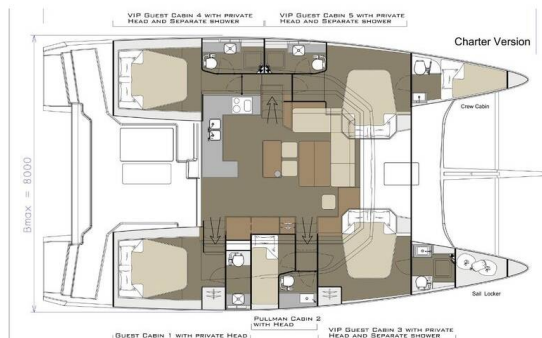

# DUFOUR 48 CATAMARAN

Be Mine (2019)

Katamarán Dufour 48 Catamaran Be Mine, rok spuštění na vodu 2019 kotví v marině Rogoznica – Marina Frapa, Šibenický region (Chorvatsko), Chorvatsko. Počet kajut: 5 + 1, může ubytovat celkem: 10 + 2 + 1 a má toalet: 6. Povlečení a kuchyňské vybavení jsou zahrnutá v ceně.