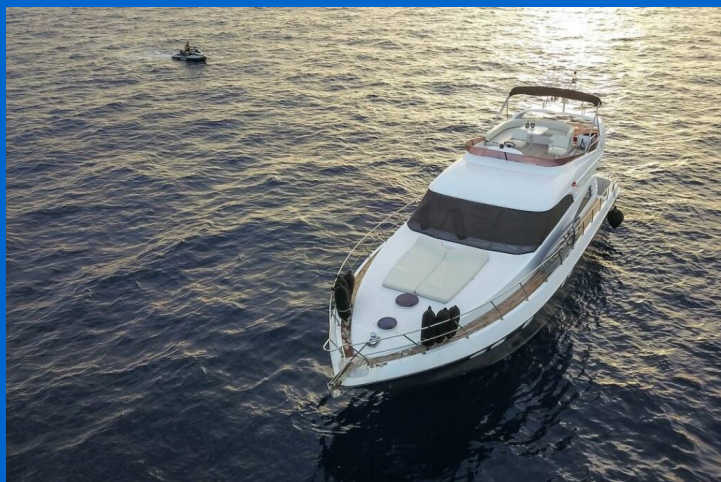

# FAIRLINE SQUADRON 55

Paladino (2006)

Motorová jachta Fairline Squadron 55 Paladino, rok spuštění na vodu 2006 kotví v marině Sicily, Riposto, Sicílie (Itálie), Itálie. Počet kajut: 3, může ubytovat celkem: 6 a má toalet: 2. Povlečení a kuchyňské vybavení jsou zahrnuty v ceně.

## YACHT SPECIFICATIONS

|                                |                   |                       |
|--------------------------------|-------------------|-----------------------|
| Marína                         | Jachta ID         | Značky                |
| <b>Sicily, Riposto, Itálie</b> | <b>13478</b>      | <b>Fairline Boats</b> |
| Název jachty                   | Rok výroby        | Délka                 |
| <b>Paladino</b>                | <b>2006</b>       | <b>57 ft</b>          |
| Kabiny                         | Lůžka             | Maximální počet osob  |
| <b>3</b>                       | <b>6</b>          | <b>6</b>              |
| WC                             | Motor             | Palivová nádrž        |
| <b>2</b>                       | <b>2 x 715 HP</b> | <b>2180 l</b>         |