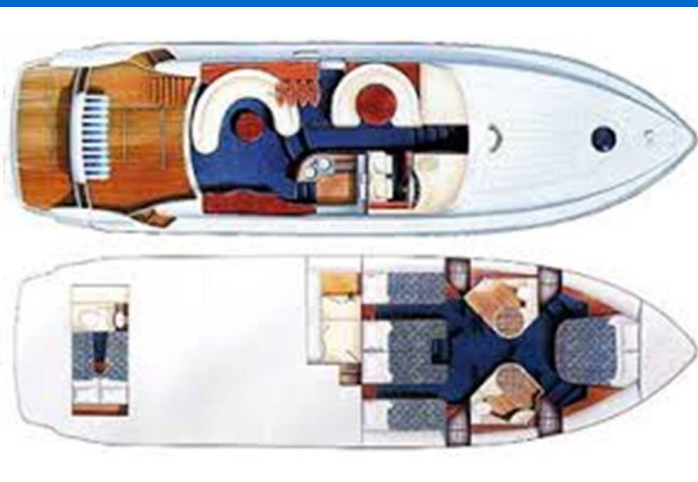

# FAIRLINE SQUADRON 55

Paladino (2006)

Motorová jachta Fairline Squadron 55 Paladino, rok spuštění na vodu 2006 kotví v marině Sicily, Riposto, Sicílie (Itálie), Itálie. Počet kajut: 3, může ubytovat celkem: 6 a má toalet: 2. Povlečení a kuchyňské vybavení jsou zahrnuty v ceně.