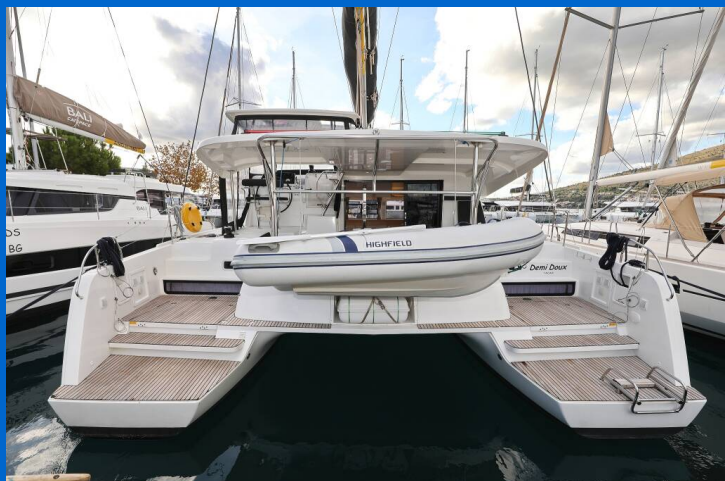

LAGOON 42

Demi Doux (2019)

Katamarán Lagoon 42 Demi Doux, rok spuštění na vodu 2019 kotví v marině Trogir, Marina Trogir (ex.SCT), Splitský region (Chorvatsko), Chorvatsko. Počet kajut: 4 + 2 , může ubytovat celkem: 8 + 2 + 2 a má toalet: 4 . Povlečení a kuchyňské vybavení jsou zahrnuty v ceně.

YACHT SPECIFICATIONS

Marína Trogir, Marina Trogir (ex.SCT), Chorvatsko	Jachta ID 1347	Značky Lagoon
Název jachty Demi Doux	Rok výroby 2019	Délka 42 ft
Kabiny 4 + 2	Lůžka 8 + 2 + 2	Maximální počet osob 12
WC 4	Motor 2 x 57 HP	Palivová nádrž 600 l