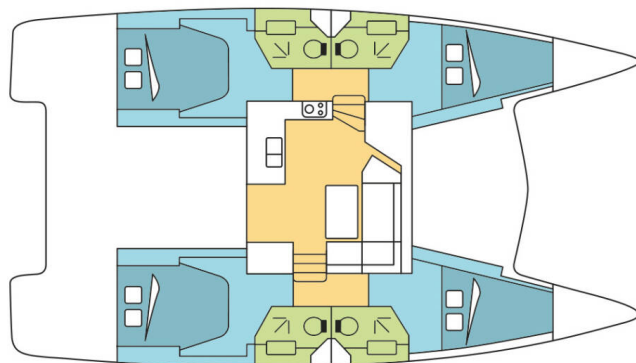

# FOUNTAINÉ PAJOT ISLA 40

One of Us (2025)

Katamarán Fountaine Pajot Isla 40 One of Us, rok spuštění na vodu 2025 kotví v marině Rostock, Marina Hohe Düne, Mecklenburg, Německo. Počet kajut: 4, může ubytovat celkem: 8 + 1 a má toalet: 4. Povlečení a kuchyňské vybavení jsou zahrnuty v ceně.