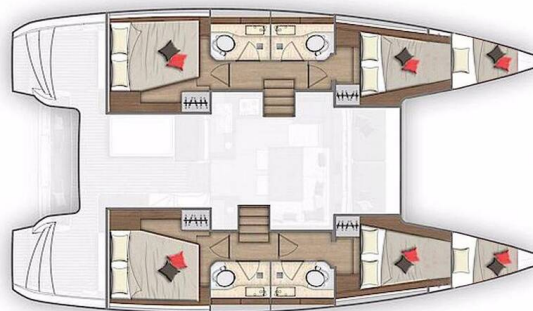

LAGOON 40

La Luna (2019)

Katamarán Lagoon 40 La Luna, rok spuštění na vodu 2019 kotví v marině Sukosan, D-Marin Dalmacija Marina, Zadarský region (Chorvatsko), Chorvatsko. Počet kajut: 4 + 2 , může ubytovat celkem: 8 + 2 + 2 a má toalet: 4 . Povlečení a kuchyňské vybavení jsou zahrnuty v ceně.

YACHT SPECIFICATIONS

Marína	Jachta ID	Značka
Sukosan, D-Marin Dalmacija Marina, Chorvatsko	1346	Lagoon
Název jachty	Rok výroby	Délka
La Luna	2019	39 ft
Kabiny	Lůžka	Maximální počet osob
4 + 2	8 + 2 + 2	12
WC	Motor	Palivová nádrž
4	2 x 45 HP	400 l