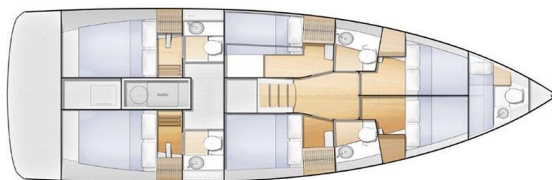

SUN LOFT 47

Chandra (2021)

Plachetnice Sun Loft 47 Chandra, rok spuštění na vodu 2021

kotví v marině **Punta Ala, Toskánsko (Itálie), Itálie**. Počet

kajut: **6 + 1**, může ubytovat celkem: **12** a má toalet: **4**.

Povlečení a kuchyňské vybavení jsou zahrnuty v ceně.

YACHT SPECIFICATIONS

Marína Punta Ala, Itálie	Jachta ID 13457	Značka Jeanneau
Název jachty Chandra	Rok výroby 2021	Délka 47 ft
Kabiny 6 + 1	Lůžka 12	
WC 4	Motor 1 x 80 HP	Palivová nádrž 235 l