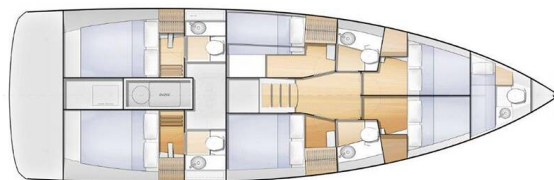

SUN LOFT 47

Chandra (2021)

Plachetnice Sun Loft 47 Chandra, rok spuštění na vodu 2021

kotví v marině **Punta Ala, Toskánsko (Itálie), Itálie**. Počet

kajut: **6 + 1**, může ubytovat celkem: **12** a má toalet: **4**.

Povlečení a kuchyňské vybavení jsou zahrnuty v ceně.

YACHT SPECIFICATIONS

Marína Punta Ala, Itálie	Jachta ID 13457	Značka Jeanneau
Název jachty Chandra	Rok výroby 2021	Délka 47 ft
Kabiny 6 + 1	Lůžka 12	
WC 4	Motor 1 x 80 HP	Palivová nádrž 235 l