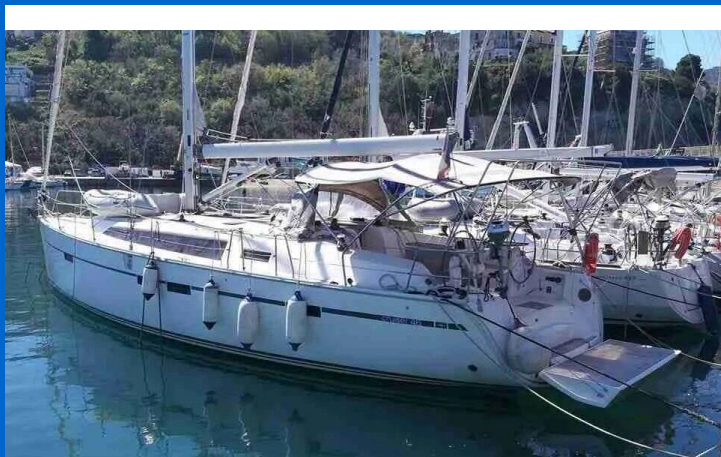

BAVARIA CRUISER 46

Blue Moon (2014)

Plachetnice Bavaria Cruiser 46 Blue Moon, rok spuštění na vodu 2014 kotví v marině **Agropoli, Kampánie (Itálie), Itálie**.
Počet kajut: **4**, může ubytovat celkem: **8 + 1** a má toalet: **3**.
Povlečení a kuchyňské vybavení jsou zahrnuty v ceně.

YACHT SPECIFICATIONS

Marína	Jachta ID	Značka
Agropoli, Itálie	13454	Bavaria
Název jachty	Rok výroby	Délka
Blue Moon	2014	47 ft
Kabiny	Lůžka	
4	8 + 1	
WC	Motor	Palivová nádrž
3	1 x 50 HP	210 l

WEBSITE
www.plujeme.cz