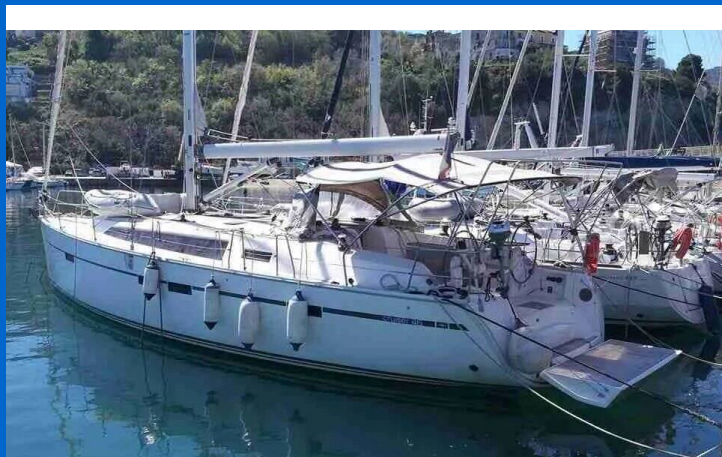

BAVARIA CRUISER 46

Blue Moon (2014)

Plachetnice Bavaria Cruiser 46 Blue Moon, rok spuštění na vodu 2014 kotví v marině **Agropoli, Kampánie (Itálie), Itálie**.
Počet kajut: **4**, může ubytovat celkem: **8 + 1** a má toalet: **3**.
Povlečení a kuchyňské vybavení jsou zahrnuty v ceně.

YACHT SPECIFICATIONS

Marína	Jachta ID	Značka
Agropoli, Itálie	13454	Bavaria
Název jachty	Rok výroby	Délka
Blue Moon	2014	47 ft
Kabiny	Lůžka	
4	8 + 1	
WC	Motor	Palivová nádrž
3	1 x 50 HP	210 l

WEBSITE
www.plujeme.cz