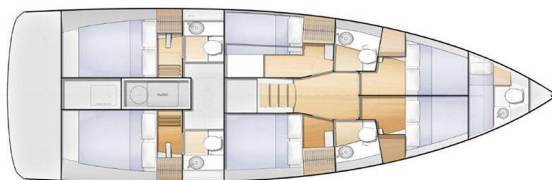

SUN LOFT 47

Granmasti (2023)

Plachetnice Sun Loft 47 Granmasti, rok spuštění na vodu 2023 kotví v marině Agropoli, Kampánie (Itálie), Itálie. Počet kajut: 6 + 1, může ubytovat celkem: 12 a má toalet: 5. Povlečení a kuchyňské vybavení jsou zahrnuty v ceně.