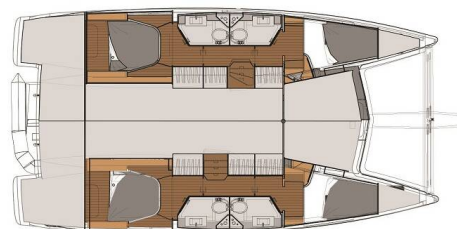

FOUNTAIN PAJOT LUCIA 40

Ines (2019)

Katamarán Fountaine Pajot Lucia 40 Ines, rok spuštění na vodu 2019 kotví v marině Portisco, Sardinie (Itálie), Itálie.

Počet kajut: 4 , může ubytovat celkem: 8 + 2 a má toalet: 4 .

Povlečení a kuchyňské vybavení jsou zahrnuty v ceně.

YACHT SPECIFICATIONS

Marína Portisco, Itálie	Jachta ID 13445	Značka Fountaine Pajot
Název jachty Ines	Rok výroby 2019	Délka 38 ft
Kabiny 4	Lůžka 8 + 2	
WC 4	Motor 2 x 30 HP	Palivová nádrž 300 l

WEBSITE

www.plujeme.cz

E-MAIL

info@plujeme.cz

TELEFON

+420 720 755 085

MOBILE

+420 777 170 276

PLUJEME RÁDI S.R.O.

Dlouhá 730/35, 11000 Praha 1 – Staré Město, Česká republika