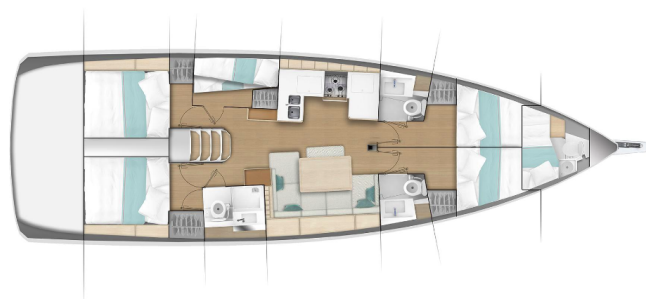

# SUN ODYSSEY 490

Cloe I (2019)

Plachetnice Sun Odyssey 490 Cloe I, rok spuštění na vodu 2019 kotví v marině **Portisco, Sardinie (Itálie), Itálie**. Počet kajut: **6**, může ubytovat celkem: **12** a má toalet: **4**. Povlečení a kuchyňské vybavení jsou zahrnuty v ceně.