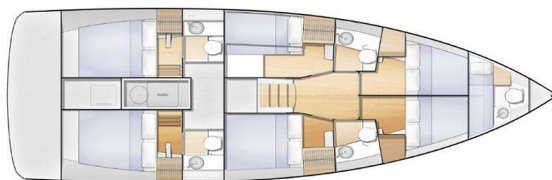

SUN LOFT 47

Sea Eagle (2022)

Plachetnice Sun Loft 47 Sea Eagle, rok spuštění na vodu 2022

kotví v marině **Portisco, Sardinie (Itálie), Itálie**. Počet kajut: **6 + 1**, může ubytovat celkem: **12** a má toalet: **5**. Povlečení a kuchyňské vybavení jsou zahrnuty v ceně.