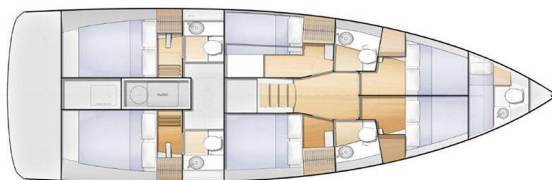

# SUN LOFT 47

Vega (2022)

Plachetnice Sun Loft 47 Vega, rok spuštění na vodu 2022  
kotví v marině **Portisco, Sardinie (Itálie), Itálie**. Počet kajut: **6 + 1**, může ubytovat celkem: **12** a má toalet: **5**. Povlečení a kuchyňské vybavení jsou zahrnuty v ceně.