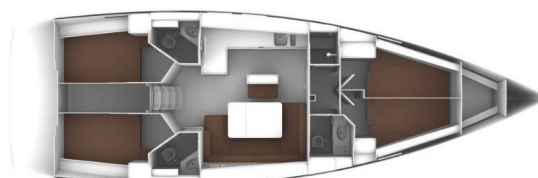

BAVARIA CRUISER 46

Pumba (2024)

Plachetnice Bavaria Cruiser 46 Pumba, rok spuštění na vodu 2024 kotví v marině Sukosan, D-Marin Dalmacija Marina, Zadarský region (Chorvatsko), Chorvatsko. Počet kajut: 4, může ubytovat celkem: 8 + 1 a má toalet: 3. Povlečení a kuchyňské vybavení jsou zahrnuty v ceně.