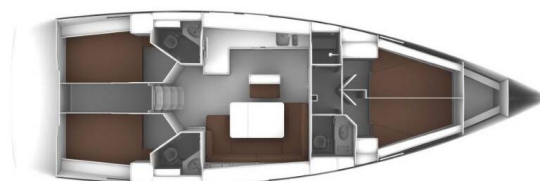

# BAVARIA CRUISER 46

Mimas (2018)

Plachetnice **Bavaria Cruiser 46 Mimas**, rok spuštění na vodu **2018** kotví v marině **Marina Drage, Zadarský region (Chorvatsko), Chorvatsko**. Počet kajut: **4**, může ubytovat celkem: **8 + 1** a má toalet: **3**. Povlečení a kuchyňské vybavení jsou zahrnuty v ceně.