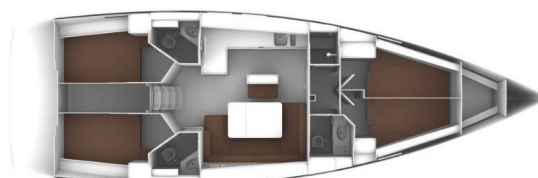

BAVARIA CRUISER 46

Ketu (2018)

Plachetnice Bavaria Cruiser 46 Ketu, rok spuštění na vodu 2018 kotví v marině Marina Drage, Zadarský region (Chorvatsko), Chorvatsko. Počet kajut: 4 , může ubytovat celkem: 8 + 1 a má toalet: 3 . Povlečení a kuchyňské vybavení jsou zahrnutý v ceně.