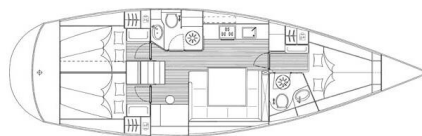

BAVARIA 43 CRUISER

Constantina (2009)

Plachetnice Bavaria 43 Cruiser Constantina, rok spuštění na vodu 2009 kotví v marině **Kos, Kos Marina, Dodekany (Řecko), Řecko**. Počet kajut: **3**, může ubytovat celkem: **6 + 2** a má toalet: **2**. Povlečení a kuchyňské vybavení jsou zahrnuty v ceně.

YACHT SPECIFICATIONS

Marína Kos, Kos Marina, Řecko	Jachta ID 134	Značky Bavaria
Název jachty Constantina	Rok výroby 2009	Délka 43 ft
Kabiny 3	Lůžka 6 + 2	Maximální počet osob 8
WC 2	Motor 1 x 55 HP	Palivová nádrž 210 l