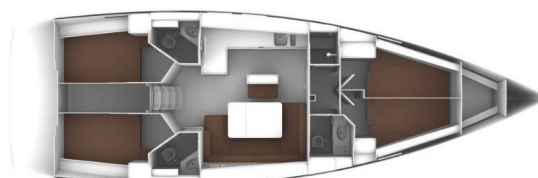

# BAVARIA CRUISER 46

Eris (2018)

Plachetnice Bavaria Cruiser 46 Eris, rok spuštění na vodu 2018 kotví v marině Marina Drage, Zadarský region (Chorvatsko), Chorvatsko. Počet kajut: 4 , může ubytovat celkem: 8 + 1 a má toalet: 3 . Povlečení a kuchyňské vybavení jsou zahrnuty v ceně.