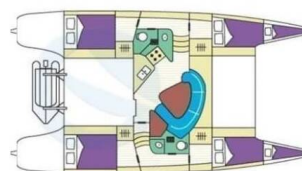

LAVEZZI 40

Victoria (2007)

Katamarán Lavezzi 40 Victoria, rok spuštění na vodu 2007

kotví v marině Halkidiki, Northern Greece/Aegean, Řecko.

Počet kajut: 4 + 2, může ubytovat celkem: 8 + 2 a má toalet: 2

. Povlečení a kuchyňské vybavení jsou zahrnuty v ceně.

YACHT SPECIFICATIONS

Marína Halkidiki, Řecko	Jachta ID 1337	Značka Fountaine Pajot
Název jachty Victoria	Rok výroby 2007	Délka 39 ft
Kabiny 4 + 2	Lůžka 8 + 2	Maximální počet osob 10
WC 2	Motor 2 x 30 HP	Palivová nádrž 250 l