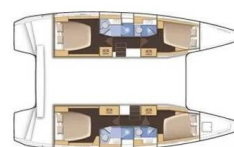

LAGOON 42

Starz (2019)

Katamarán Lagoon 42 Starz, rok spuštění na vodu **2019** kotví v marině **Fethiye, Ece Saray Marina Resort, Egejský region (Turecko), Turecko** . Počet kajut: **4 + 1** , může ubytovat celkem: **8 + 1** a má toalet: **4 + 1** . Povlečení a kuchyňské vybavení jsou zahrnuty v ceně.