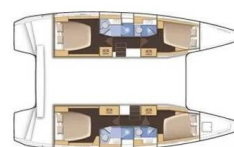

LAGOON 42

Starz (2019)

Katamarán Lagoon 42 Starz, rok spuštění na vodu **2019** kotví v marině **Fethiye, Ece Saray Marina Resort, Egejský region (Turecko), Turecko**. Počet kajut: **4 + 1**, může ubytovat celkem: **8 + 1** a má toalet: **4 + 1**. Povlečení a kuchyňské vybavení jsou zahrnuty v ceně.