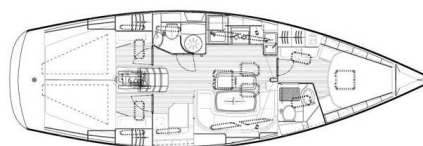

BAVARIA 40 CRUISER

Fenix (2008)

Plachetnice Bavaria 40 Cruiser Fenix, rok spuštění na vodu 2008 kotví v marině Pirovac – Marina Pirovac, Šibenický region (Chorvatsko), Chorvatsko. Počet kajut: 3, může ubytovat celkem: 6 + 1 a má toalet: 2. Povlečení a kuchyňské vybavení jsou zahrnuty v ceně.