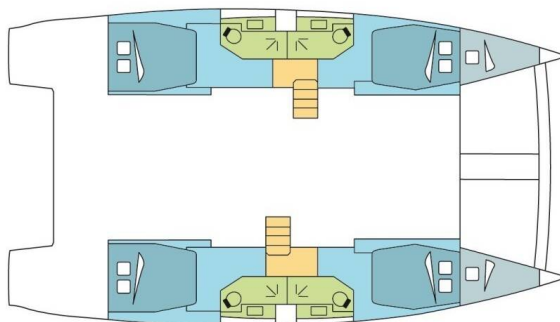

BALI 4.5

CELEBRIAN (2020)

Katamarán Bali 4.5 CELEBRIAN, rok spuštění na vodu **2020**
kotví v marině **Seychelles, Praslin, Mahé (Seychely), Seychely**
. Počet kajut: **4 + 2**, může ubytovat celkem: **8 + 2 + 2** a má
toalet: **4**. Povlečení a kuchyňské vybavení jsou zahrnuty v
ceně.

YACHT SPECIFICATIONS

Marína Seychelles, Praslin, Seychely	Jachta ID 13346	Značka Catana
Název jachty CELEBRIAN	Rok výroby 2020	Délka 45 ft
Kabiny 4 + 2	Lůžka 8 + 2 + 2	Maximální počet osob 10
WC 4	Motor 2 x 57 HP	Palivová nádrž 800 l