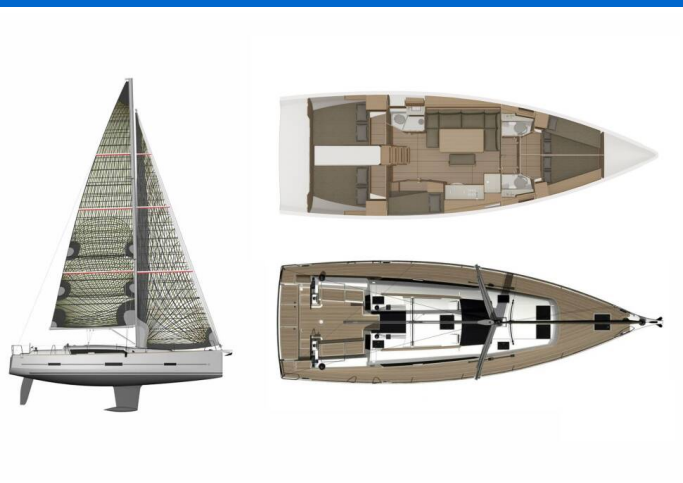

# DUFOUR 460 GL

Salted Caramel (2019)

Plachetnice Dufour 460 GL Salted Caramel, rok spuštění na vodu 2019 kotví v marině Lavrion - Olympic Marine, Athens area/Saronic/Peloponese, Řecko. Počet kajut: 5, může ubytovat celkem: 10 + 2 a má toalet: 3. Povlečení a kuchyňské vybavení jsou zahrnuty v ceně.

## YACHT SPECIFICATIONS

Marína	Jachta ID	Značky
<b>Lavrion - Olympic Marine, Řecko</b>	<b>1333</b>	<b>Dufour</b>
Název jachty	Rok výroby	Délka
<b>Salted Caramel</b>	<b>2019</b>	<b>46 ft</b>
Kabiny	Lůžka	Maximální počet osob
<b>5</b>	<b>10 + 2</b>	<b>12</b>
WC	Motor	Palivová nádrž
<b>3</b>	<b>1 x 75 HP</b>	<b>250 l</b>