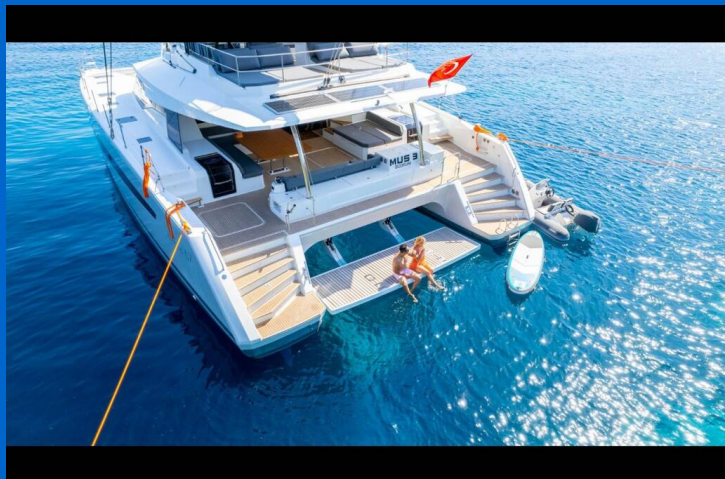

FOUNTAINÉ PAJOT ALEGRIA 67

Mus 3 (2023)

Katamarán Fountaine Pajot Alegria 67 Mus 3, rok spuštění na vodu 2023 kotví v marině Bodrum Yat Limani Marina, Egejský region (Turecko), Turecko . Počet kajut: 5 + 2 , může ubytovat celkem: 10 + 2 a má toalet: 6 . Povlečení a kuchyňské vybavení jsou zahrnuty v ceně.

YACHT SPECIFICATIONS

Marína	Jachta ID	Značka
Bodrum Yat Limani Marina, Turecko	13326	Fountaine Pajot
Název jachty	Rok výroby	Délka
Mus 3	2023	67 ft
Kabiny	Lůžka	Maximální počet osob
5 + 2	10 + 2	10
WC	Motor	Palivová nádrž
6	2 x 170 HP	01