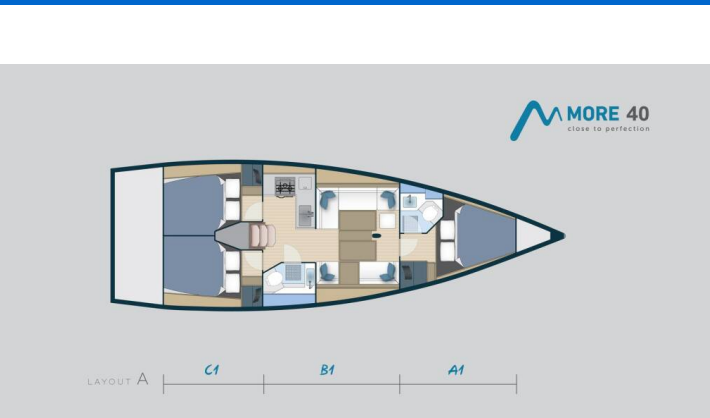

YACHT SPECIFICATIONS

Marína
**Trogir, Marina Trogir (ex.SCT),
Chorvatsko**

Jachta ID
13323

Značky
More Boats

Název jachty
Anna Camilla

Rok výroby
2026

Délka
39 ft

Kabiny
3