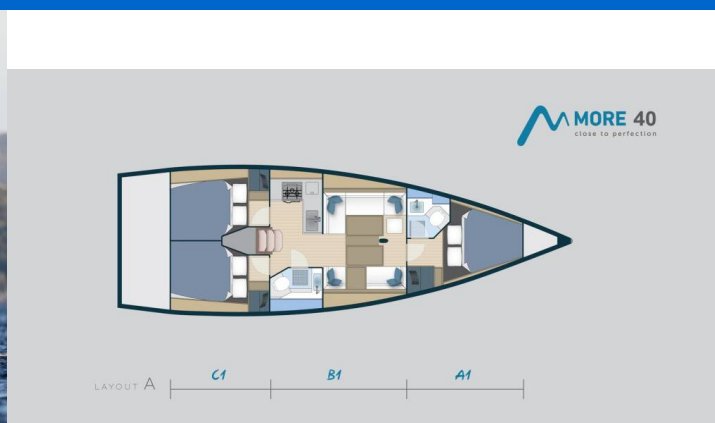

MORE 40

Kamila (2026)

Plachetnice **More 40 Kamila**, rok spuštění na vodu **2026** kotví v marině **Trogir, Marina Trogir (ex.SCT), Splitský region (Chorvatsko), Chorvatsko**. Počet kajut: **3**, může ubytovat celkem: **6 + 2** a má toalet: **2**. Povlečení a kuchyňské vybavení jsou zahrnuty v ceně.

YACHT SPECIFICATIONS

Marína Trogir, Marina Trogir (ex.SCT), Chorvatsko	Jachta ID 13323	Značky More Boats
Název jachty Kamila	Rok výroby 2026	Délka 39 ft
Kabiny 3	Lůžka 6 + 2	Maximální počet osob 8
WC 2	Motor 1 x 40 HP	Palivová nádrž 220 l