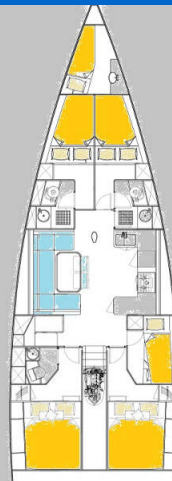

MORE 55

Jube (2026)

Plachetnice **More 55 Jube**, rok spuštění na vodu **2026** kotví v marině **Trogir, Marina Trogir (ex.SCT), Splitský region (Chorvatsko), Chorvatsko**. Počet kajut: **5 + 1**, může ubytovat celkem: **10 + 2 + 1** a má toalet: **3 + 1**. Povlečení a kuchyňské vybavení jsou zahrnuty v ceně.

YACHT SPECIFICATIONS

Marína Trogir, Marina Trogir (ex.SCT), Chorvatsko	Jachta ID 13322	Značky More Boats
Název jachty Jube	Rok výroby 2026	Délka 55 ft
Kabiny 5 + 1	Lůžka 10 + 2 + 1	Maximální počet osob 13
WC 3 + 1	Motor 1 x 110 HP	Palivová nádrž 550 l