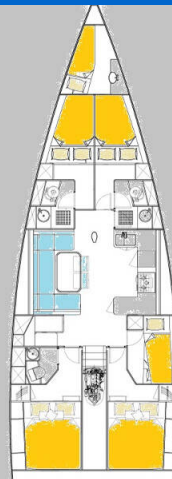

# MORE 55

Petra (2026)

Plachetnice **More 55 Petra**, rok spuštění na vodu **2026** kotví v marině **Trogir, Marina Trogir (ex.SCT), Splitský region (Chorvatsko), Chorvatsko**. Počet kajut: **5 + 1**, může ubytovat celkem: **10 + 2 + 1** a má toalet: **3 + 1**. Povlečení a kuchyňské vybavení jsou zahrnuty v ceně.