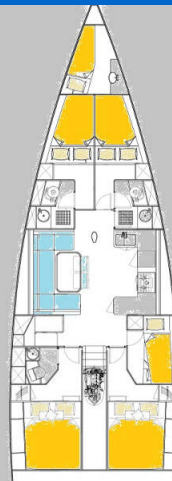

# MORE 55

Petra (2026)

Plachetnice **More 55 Petra**, rok spuštění na vodu **2026** kotví v marině **Trogir, Marina Trogir (ex.SCT), Splitský region (Chorvatsko), Chorvatsko**. Počet kajut: **5 + 1**, může ubytovat celkem: **10 + 2 + 1** a má toalet: **3 + 1**. Povlečení a kuchyňské vybavení jsou zahrnuty v ceně.