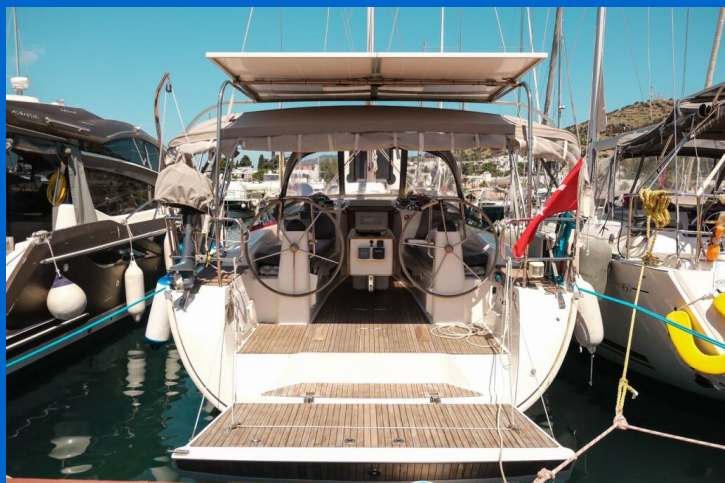

# BAVARIA CRUISER 40

Spark-1 (2010)

Plachetnice Bavaria Cruiser 40 Spark-1, rok spuštění na vodu 2010 kotví v marině Bodrum, Milta Marina, Egejský region (Turecko), Turecko . Počet kajut: 3 , může ubytovat celkem: 6 a má toalet: 2 . Povlečení a kuchyňské vybavení jsou zahrnuty v ceně.