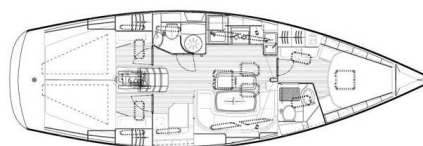

BAVARIA 40 CRUISER

Ariadni (2008)

Plachetnice Bavaria 40 Cruiser Ariadni, rok spuštění na vodu 2008 kotví v marině **Preveza Main Port, Jónské ostrovy (Řecko), Řecko**. Počet kajut: **3**, může ubytovat celkem: **6 + 2** a má toalet: **2**. Povlečení a kuchyňské vybavení jsou zahrnuty v ceně.