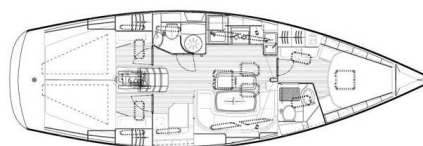

BAVARIA 40 CRUISER

Ariadni (2008)

Plachetnice Bavaria 40 Cruiser Ariadni, rok spuštění na vodu 2008 kotví v marině Preveza Main Port, Jónské ostrovy (Řecko), Řecko. Počet kajut: 3, může ubytovat celkem: 6 + 2 a má toalet: 2. Povlečení a kuchyňské vybavení jsou zahrnuty v ceně.