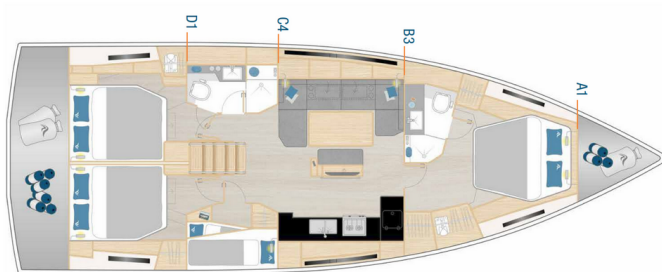

# HANSE 460

Astan (2024)

Plachetnice Hanse 460 Astan, rok spuštění na vodu 2024  
kotví v marině **Port de Bandol, Provence-Alpes-Côte d'Azur, Francie**. Počet kajut: **4**, může ubytovat celkem: **8** a má toalet: **2**. Povlečení a kuchyňské vybavení jsou zahrnuty v ceně.