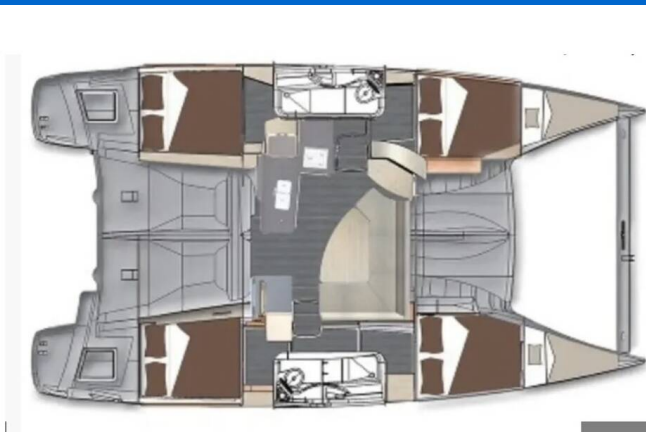

LIPARI 41

Lady Alla (2017)

Katamarán Lipari 41 Lady Alla, rok spuštění na vodu **2017** kotví v marině **Phuket, Ao Po Grand Marina, Phuket (Thajsko), Thajsko** . Počet kajut: **4** , může ubytovat celkem: **8 + 1** a má toalet: **2** . Povlečení a kuchyňské vybavení jsou zahrnuty v ceně.