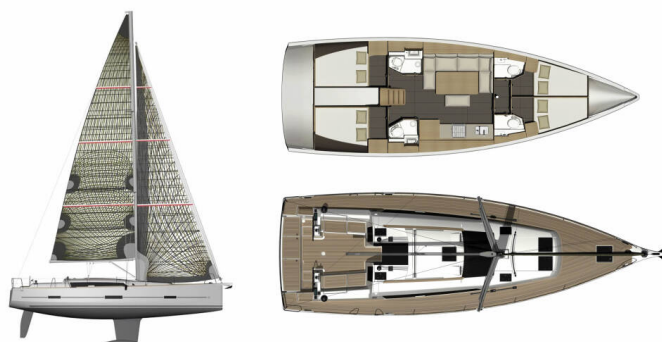

DUFOUR 460 GL

Vanilla Sky (2019)

Plachetnice Dufour 460 GL Vanilla Sky, rok spuštění na vodu 2019 kotví v marině Lavrion - Olympic Marine, Athens area/Saronic/Peloponese, Řecko. Počet kajut: 4, může ubytovat celkem: 8 + 2 a má toalet: 4. Povlečení a kuchyňské vybavení jsou zahrnutý v ceně.

YACHT SPECIFICATIONS

Marína	Jachta ID	Značky
Lavrion - Olympic Marine, Řecko	1331	Dufour
Název jachty	Rok výroby	Délka
Vanilla Sky	2019	46 ft
Kabiny	Lůžka	Maximální počet osob
4	8 + 2	10
WC	Motor	Palivová nádrž
4	1 x 75 HP	250 l