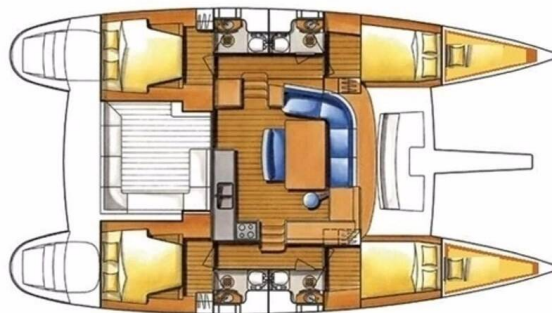

LAGOON 400

Maya (2012)

Katamarán Lagoon 400 Maya, rok spuštění na vodu 2012 kotví v marině **Port de Bandol, Provence-Alpes-Côte d'Azur, Francie**. Počet kajut: **4 + 2**, může ubytovat celkem: **8 + 2 + 2** a má toalet: **2**. Povlečení a kuchyňské vybavení jsou zahrnuty v ceně.

YACHT SPECIFICATIONS

Marína Port de Bandol, Francie	Jachta ID 13306	Značky Lagoon
Název jachty Maya	Rok výroby 2012	Délka 39 ft
Kabiny 4 + 2	Lůžka 8 + 2 + 2	Maximální počet osob 12
WC 2	Motor 2 x 40 HP	Palivová nádrž 400 l