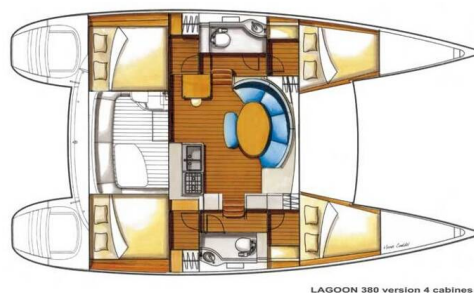

LAGOON 380

Double Bubble (2012)

Katamarán Lagoon 380 Double Bubble, rok spuštění na vodu 2012 kotví v marině Port de Bandol, Provence-Alpes-Côte d'Azur, Francie. Počet kajut: 4 , může ubytovat celkem: 8 a má toalet: 2 . Povlečení a kuchyňské vybavení jsou zahrnuty v ceně.

YACHT SPECIFICATIONS

Marína	Jachta ID	Značka
Port de Bandol, Francie	13298	Lagoon
Název jachty	Rok výroby	Délka
Double Bubble	2012	38 ft
Kabiny	Lůžka	Maximální počet osob
4	8	8
WC	Motor	Palivová nádrž
2	2 x 30 HP	200 l