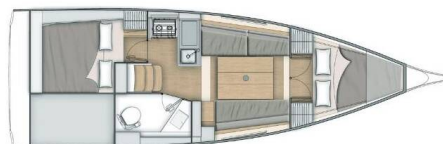

OCEANIS 30.1

Jeep (2021)

Plachetnice Oceanis 30.1 Jeep, rok spuštění na vodu 2021
kotví v marině **Port de Bandol, Provence-Alpes-Côte d'Azur,
Francie**. Počet kajut: **2**, může ubytovat celkem: **4** a má toalet:
1. Povlečení a kuchyňské vybavení jsou zahrnuty v ceně.

YACHT SPECIFICATIONS

Marína Port de Bandol, Francie	Jachta ID 13294	Značka Beneteau
Název jachty Jeep	Rok výroby 2021	Délka 31 ft
Kabiny 2	Lůžka 4	Maximální počet osob 4
WC 1	Motor 1 x 21 HP	Palivová nádrž 130 l