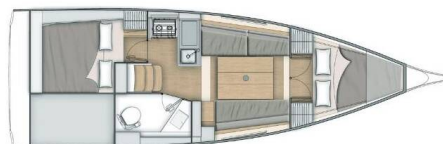

OCEANIS 30.1

Jeep (2021)

Plachetnice Oceanis 30.1 Jeep, rok spuštění na vodu 2021
kotví v marině **Port de Bandol, Provence-Alpes-Côte d'Azur,
Francie**. Počet kajut: **2**, může ubytovat celkem: **4** a má toalet:
1. Povlečení a kuchyňské vybavení jsou zahrnuty v ceně.

YACHT SPECIFICATIONS

| | | |
|--|---------------------------|----------------------------------|
| Marína Port de Bandol, Francie | Jachta ID 13294 | Značka Beneteau |
| Název jachty Jeep | Rok výroby 2021 | Délka 31 ft |
| Kabiny 2 | Lůžka 4 | Maximální počet osob 4 |
| WC 1 | Motor 1 x 21 HP | Palivová nádrž 130 l |