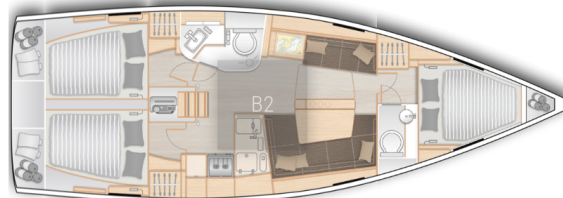

YACHT SPECIFICATIONS

Marína Port de Bandol, Francie	Jachta ID 13293	Značka Hanse Yachts
Název jachty Pixtin	Rok výroby 2021	Délka 37 ft
Kabiny 3	Lůžka 6	Maximální počet osob 6
WC 1	Motor 1 x 39 HP	Palivová nádrž 295 l