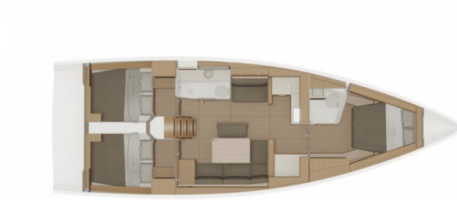

## YACHT SPECIFICATIONS

Marína <b>Port de Bandol, Francie</b>	Jachta ID <b>13291</b>	Značka <b>Dufour</b>
Název jachty <b>Chipon</b>	Rok výroby <b>2023</b>	Délka <b>43 ft</b>
Kabiny <b>3</b>	Lůžka <b>6 + 2</b>	Maximální počet osob <b>8</b>
WC <b>1</b>	Motor <b>1 x 50 HP</b>	Palivová nádrž <b>250 l</b>