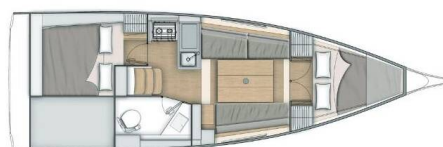

# OCEANIS 30.1

Amour (2021)

Plachetnice Oceanis 30.1 Amour, rok spuštění na vodu 2021  
kotví v marině **Port de Bandol, Provence-Alpes-Côte d'Azur, Francie**. Počet kajut: **2**, může ubytovat celkem: **4** a má toalet: **1**. Povlečení a kuchyňské vybavení jsou zahrnuty v ceně.