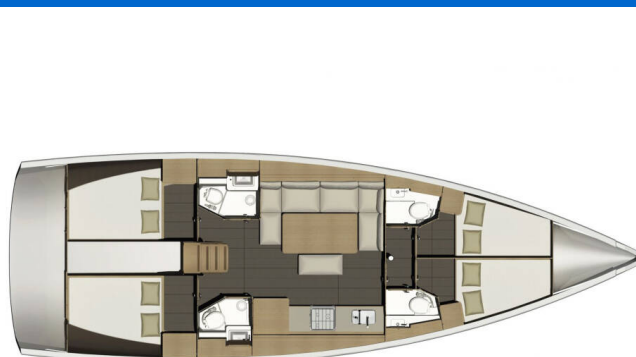

YACHT SPECIFICATIONS

Marína	Jachta ID	Značky
Pula, Marina Polesana, Chorvatsko	1328	Dufour
Název jachty	Rok výroby	Délka
Mincipesa	2019	46 ft
Kabiny	Lůžka	
4	8 + 2	
WC	Motor	Palivová nádrž
4	1 x 60 HP	250 l