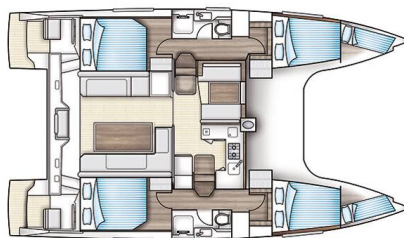

YACHT SPECIFICATIONS

Marína Corsica, Ajaccio, Port De Plaisance Charles Ornano, Francie	Jachta ID 13277	Značky Nautitech
Název jachty Krazadeen	Rok výroby 2014	Délka 39 ft
Kabiny 4	Lůžka 8 + 2	Maximální počet osob 10
WC 2	Motor 2 x 30 HP	Palivová nádrž 400 l